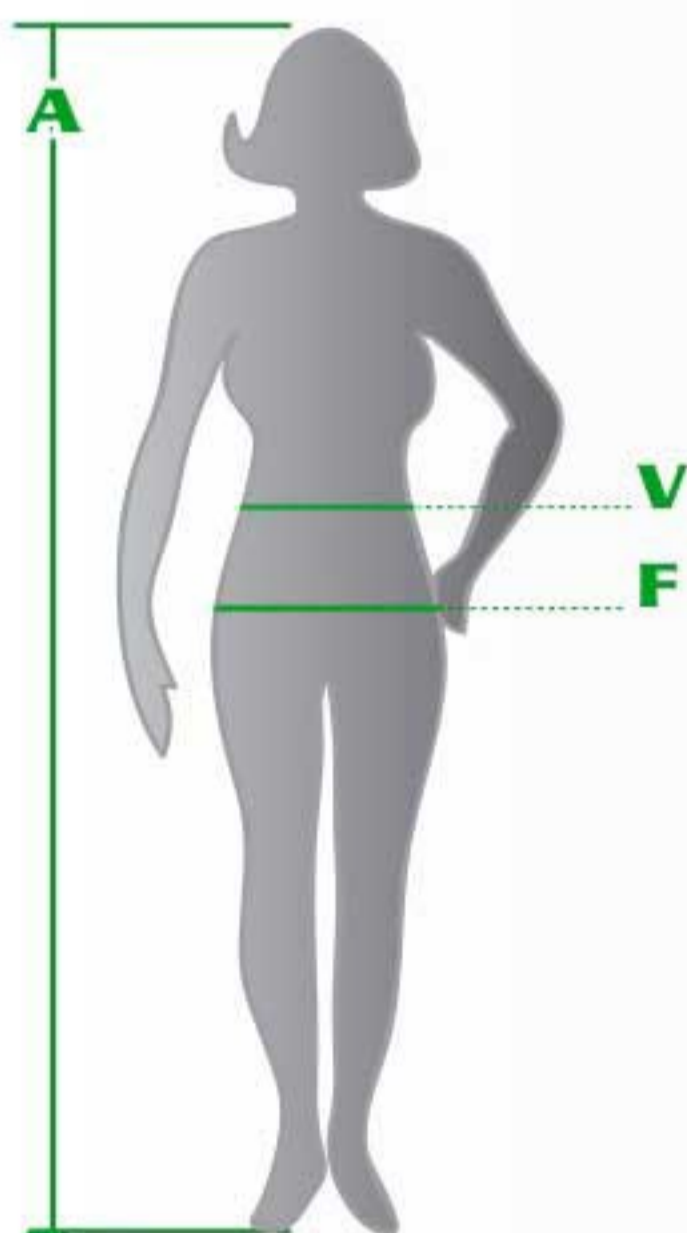

PANTALONI UOMO / man trousers / pantalons pour hommes

SIZE	A - altezza height hauteur	V - vita waist taille	F - giro fianchi hips hanches
42	164/165	69/71	84/86
44	166/168	71/76	86/90
46	169/171	76/81	90/94
48	172/174	81/86	94/98
50	175/177	86/91	98/102
52	178/180	91/96	102/106
54	181/183	96/101	106/110
56	184/186	101/106	110/114
58	187/188	106/111	114/118

GIACCHE DONNA / lady jackets / veste femmes

SIZE	A - altezza height - hauteur	T - torace chest - poitrine	F - giro fianchi hips hanches	B - lungh. braccio arm length longu. de bras
XS	159/163	76/82	84/88	52/53
S	163/167	82/86	88/92	53/54
M	167/170	86/90	92/96	54/55
L	170/173	90/94	96/100	55/56
XL	173/176	94/98	100/104	57/58
XXL	176/179	98/102	104/108	58/59

PANTALONI DONNA / lady trousers / pantalons pour femmes

SIZE	A - altezza height hauteur	V - vita waist taille	F - giro fianchi hips hanches
40	162/163	62/66	82/86
42	164/165	66/71	86/90
44	166/168	71/76	90/94
46	169/171	76/81	94/98
48	172/174	81/86	98/102
50	175/177	86/91	102/106
52	178/180	91/96	106/110

SIZE	C - circonferenza circumference circonférence	SIZE	C - circonferenza circumference circonférence
XS	20/21 cm	XL	24/25 cm
S	21/22 cm	2XL	24/26 cm
M	22/23 cm	3XL	26/27 cm
L	23/24 cm		