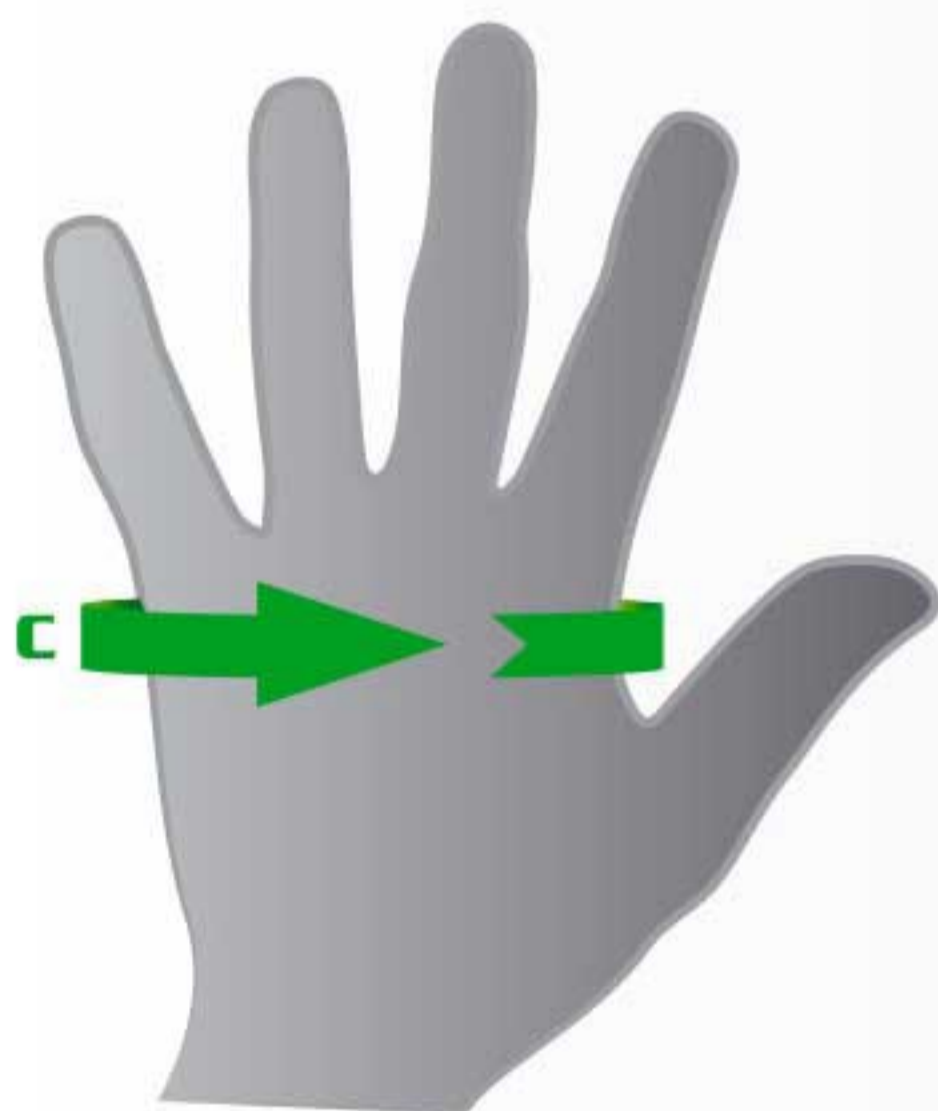

TAGLIE GUANTI / gloves sizes / tailles de gants

SIZE	C - circonferenza circumference circonférence	SIZE	C - circonferenza circumference circonférence
XS	20/21 cm	XL	24/25 cm
S	21/22 cm	2XL	24/26 cm
M	22/23 cm	3XL	26/27 cm
L	23/24 cm