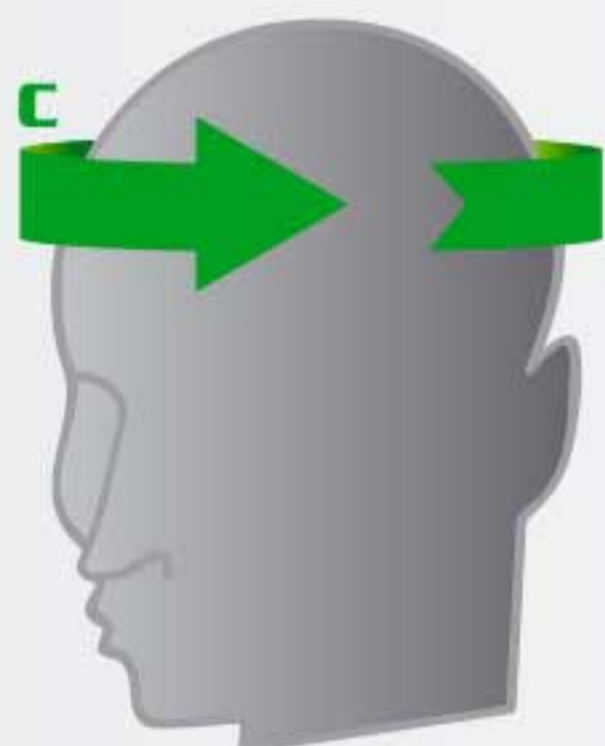

TAGLIE CASCHI / helmet sizes / tailles de casques

SIZE	C - circonferenza circumference circonférence
XS	53/54 cm
S	55/56 cm
M	57/58 cm
L	59/60 cm
XL	61/62 cm
2XL	63/64 cm