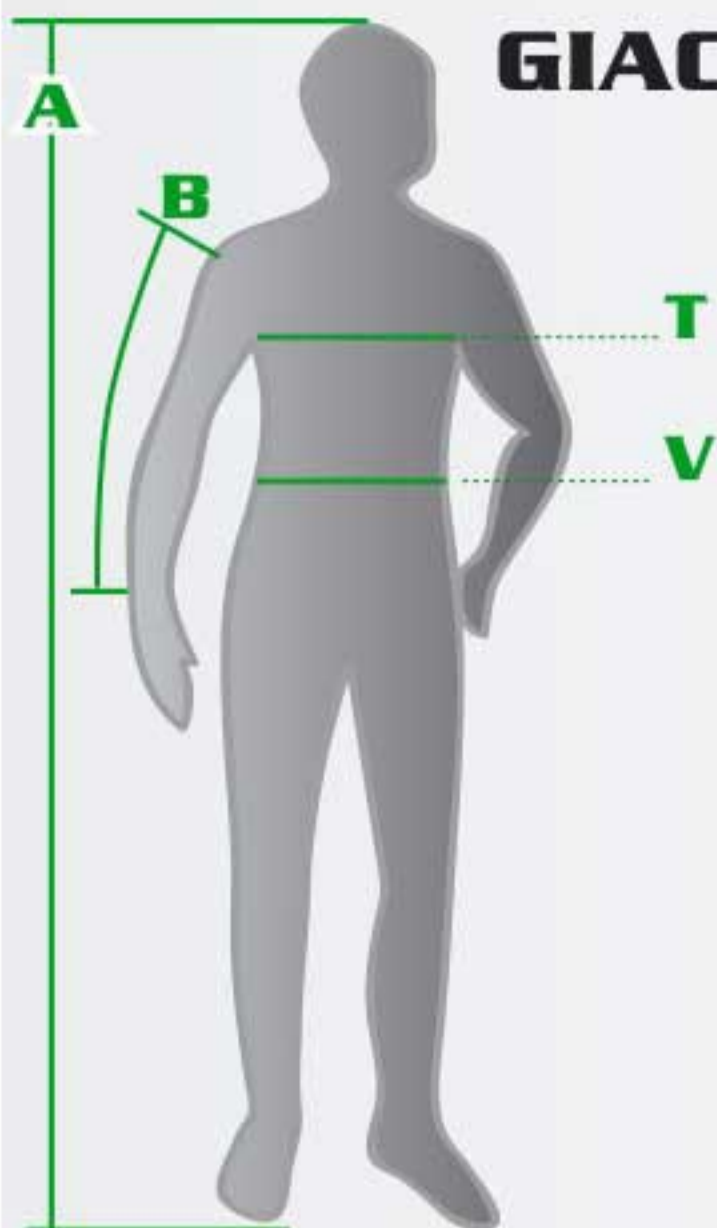

GIACCHE UOMO / man jackets / veste homme

SIZE	A - altezza height - hauteur	T - torace chest - poitrine	V - vita waist- taille	B - lung. braccio arm length longu. de bras
S	169/173	90/94	92/97	55/56
M	171/176	94/98	97/100	56/57
L	173/179	98/102	100/105	57/58
XL	175/183	102/106	105/110	58/59
XXL	177/186	106/110	110/115	59/60
3XL	179/189	110/114	115/120	60/61

TUTE IN PELLE UOMO / man leather suits / costumes en cuir pour les hommes

SIZE	A - altezza height hauteur	PESO WEIGHT POIDS	T - torace chest poitrine	V - vita waist taille	B lung. braccio arm length longu. de bras	G lung. gamba leg length longu. de la jambe
48	170/176	61/66	92/96	80/84	60,5	100
50	170/176	67/72	96/100	85/88	62,5	101
52	176/182	73/78	100/104	89/92	64,5	102
54	176/182	79/84	104/108	93/96	66,5	103
56	182/188	85/90	108/112	97/100	68,5	104
58	182/188	91/96	112/116	101/105	70,5	105

GIACCHE DONNA / lady jackets / veste femmes

SIZE	A - altezza height - hauteur	T - torace chest - poitrine	F - giro fianchi hips hanches	B - lungh. braccio arm length longu. de bras
XS	159/163	76/82	84/88	52/53
S	163/167	82/86	88/92	53/54
M	167/170	86/90	92/96	54/55
L	170/173	90/94	96/100	55/56
XL	173/176	94/98	100/104	57/58
XXL	176/179	98/102	104/108	58/59

SIZE	C - circonferenza circumference circonférence	SIZE	C - circonferenza circumference circonférence
XS	20/21 cm	XL	24/25 cm
S	21/22 cm	2XL	24/26 cm
M	22/23 cm	3XL	26/27 cm
L	23/24 cm		