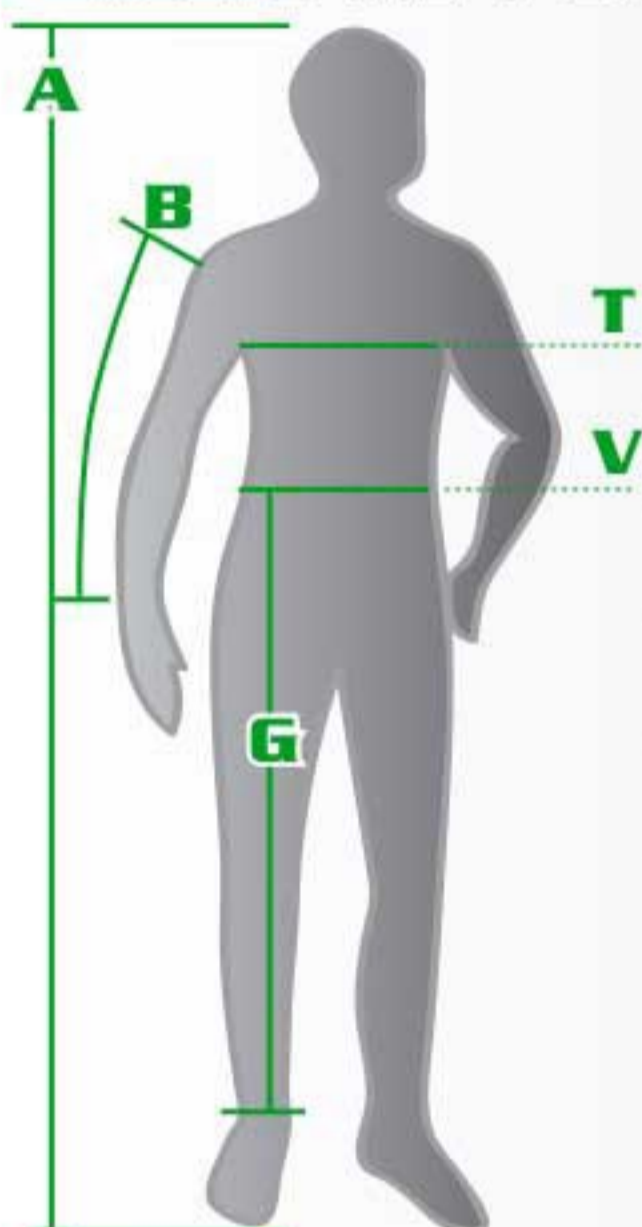

GIACCHE UOMO / man jackets / veste homme

SIZE	A - altezza height - hauteur	T - torace chest - poitrine	V - vita waist- taille	B - lung. braccio arm length longu. de bras
S	169/173	90/94	92/97	55/56
M	171/176	94/98	97/100	56/57
L	173/179	98/102	100/105	57/58
XL	175/183	102/106	105/110	58/59
XXL	177/186	106/110	110/115	59/60
3XL	179/189	110/114	115/120	60/61

TUTE IN PELLE UOMO / man leather suits / costumes en cuir pour les hommes

SIZE	A - altezza height hauteur	PESO WEIGHT POIDS	T - torace chest poitrine	V - vita waist taille	B lung. braccio arm length longu. de bras	G lung. gamba leg length longu. de la jambe
48	170/176	61/66	92/96	80/84	60,5	100
50	170/176	67/72	96/100	85/88	62,5	101
52	176/182	73/78	100/104	89/92	64,5	102
54	176/182	79/84	104/108	93/96	66,5	103
56	182/188	85/90	108/112	97/100	68,5	104
58	182/188	91/96	112/116	101/105	70,5	105

GIACCHE DONNA / lady jackets / veste femmes

SIZE	A - altezza height - hauteur	T - torace chest - poitrine	F - giro fianchi hips hanches	B - lungh. braccio arm length longu. de bras
XS	159/163	76/82	84/88	52/53
S	163/167	82/86	88/92	53/54
M	167/170	86/90	92/96	54/55
L	170/173	90/94	96/100	55/56
XL	173/176	94/98	100/104	57/58
XXL	176/179	98/102	104/108	58/59

SIZE	C - circonferenza circumference circonférence	SIZE	C - circonferenza circumference circonférence
XS	20/21 cm	XL	24/25 cm
S	21/22 cm	2XL	24/26 cm
M	22/23 cm	3XL	26/27 cm
L	23/24 cm		