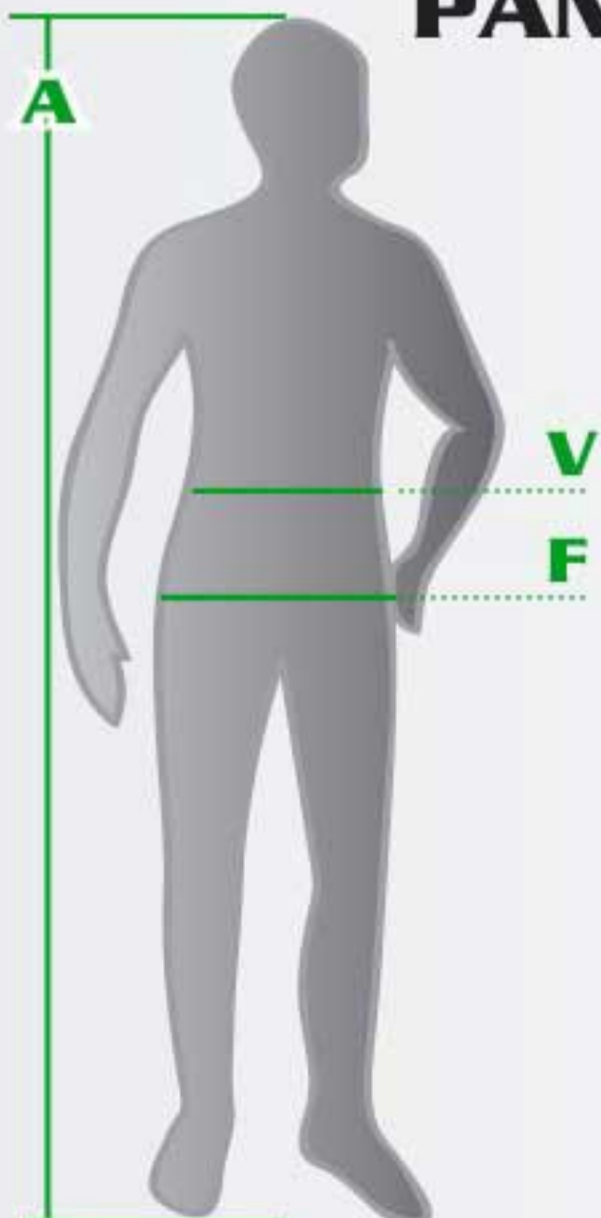

PANTALONI UOMO / man trousers / pantalons pour hommes

SIZE	A - altezza height hauteur	V - vita waist taille	F - giro fianchi hips hanches
42	164/165	69/71	84/86
44	166/168	71/76	86/90
46	169/171	76/81	90/94
48	172/174	81/86	94/98
50	175/177	86/91	98/102
52	178/180	91/96	102/106
54	181/183	96/101	106/110
56	184/186	101/106	110/114
58	187/188	106/111	114/118