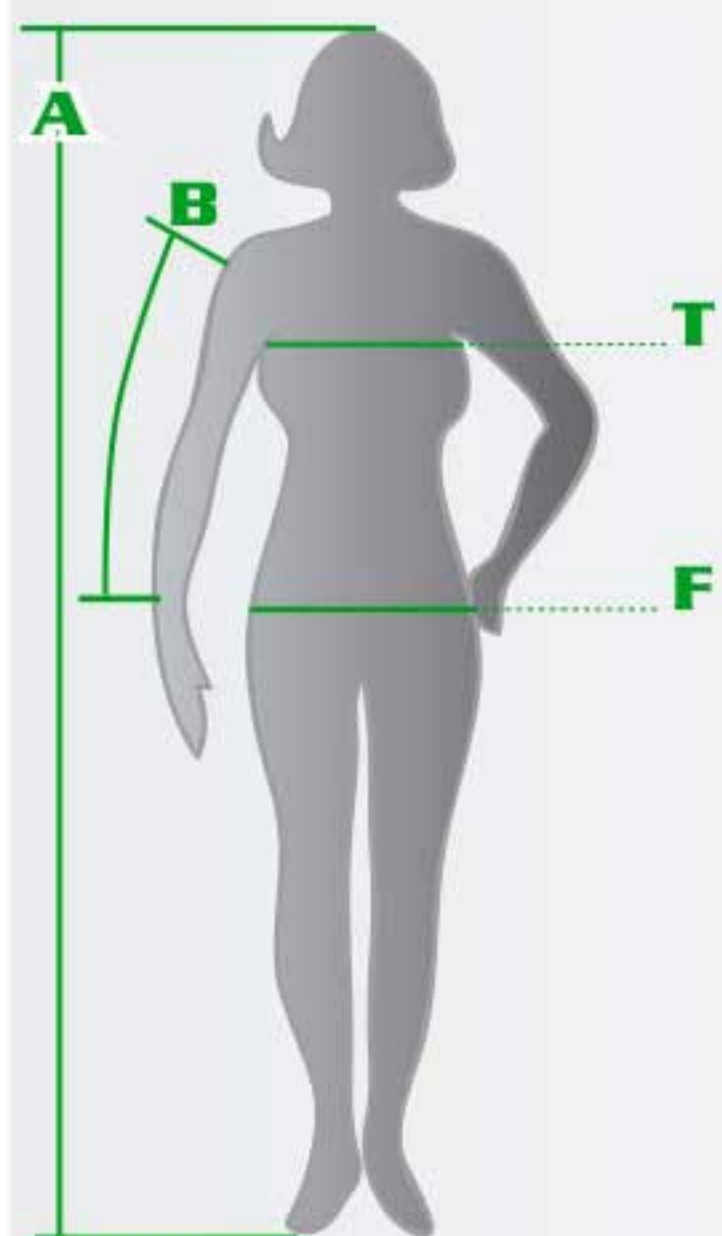

GIACCHE UOMO / man jackets / veste homme

SIZE	A - altezza height - hauteur	T - torace chest - poitrine	V - vita waist- taille	B - lung. braccio arm length longu. de bras
S	169/173	90/94	92/97	55/56
M	171/176	94/98	97/100	56/57
L	173/179	98/102	100/105	57/58
XL	175/183	102/106	105/110	58/59
XXL	177/186	106/110	110/115	59/60
3XL	179/189	110/114	115/120	60/61

TUTE IN PELLE UOMO / man leather suits / costumes en cuir pour les hommes

SIZE	A - altezza height hauteur	PESO WEIGHT POIDS	T - torace chest poitrine	V - vita waist taille	B lung. braccio arm length longu. de bras	G lung. gamba leg length longu. de la jambe
48	170/176	61/66	92/96	80/84	60,5	100
50	170/176	67/72	96/100	85/88	62,5	101
52	176/182	73/78	100/104	89/92	64,5	102
54	176/182	79/84	104/108	93/96	66,5	103
56	182/188	85/90	108/112	97/100	68,5	104
58	182/188	91/96	112/116	101/105	70,5	105

GIACCHE DONNA / lady jackets / veste femmes

SIZE	A - altezza height - hauteur	T - torace chest - poitrine	F - giro fianchi hips hanches	B - lungh. braccio arm length longu. de bras
XS	159/163	76/82	84/88	52/53
S	163/167	82/86	88/92	53/54
M	167/170	86/90	92/96	54/55
L	170/173	90/94	96/100	55/56
XL	173/176	94/98	100/104	57/58
XXL	176/179	98/102	104/108	58/59

SIZE	C - circonferenza circumference circonférence	SIZE	C - circonferenza circumference circonférence
XS	20/21 cm	XL	24/25 cm
S	21/22 cm	2XL	24/26 cm
M	22/23 cm	3XL	26/27 cm
L	23/24 cm		